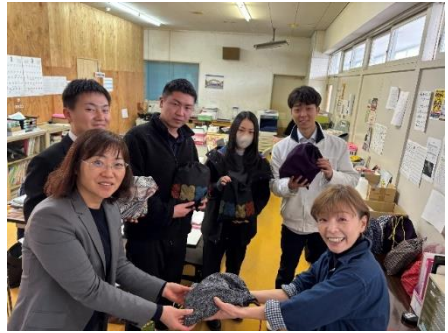

8月 引越しサポート (トラックで仮設住宅まで運搬)

9月 輪島の支援センターで  
避難所ママ&ベビー再会  
みんな元気でした～

9月22日 豪雨被害発生 必要な物を届けに走りました

9月末 広域避難ママ達が応援  
(物資の仕分け作業、包装、配布・・・)

11月 保育士等支援者巡回訪問支援  
(支援者支援) 週1回ペースで能登へ訪問

11月 ホームスタート15周年記念事業  
ローズウィンドウづくり～能登応援ありがとう～

12月 輪島現地でのイベントと一緒に参加&応援

12月24日 クリスマスサンタプロジェクト！！<ホームスタートジャパンプレゼンツ>

珠洲市、能登町、輪島市の全こども園、保育園をまわって、直接、こども達にプレゼントを渡しました！事務局長：山田さんもサンタで朝から晩まで同行ありがとうございました

12月24日 クリスマスサンタプロジェクト～山田

珠洲市	つりね保育園 (0768)82-0150	年長...12.25 年少...11.13	先送のF 4ヶ所 (印)
能登町	小松波こども園	年長...2.7	
	小松波こども園	...4.5	
	うしつ保育園(山田町)	...16.5	
	うかわ	...6.0	
	柳田保育園	...8.5	
輪島市	まの保育園	...2.4	先送のF 9ヶ所 (印)
	支援センター(松風台)	...2.3	
	まの光	...6.4	
	みどり	...14.7	
	かわい	...5.7	
	海の家	...12.5	

ボランティアさん達の活動継続(着物巾着づくり)～第1陣：輪島市小中学校の先生たちにプレゼント～能登の着物を再利用して作っています

1月 発災から1年 現地への訪問や支援者支援など、変わらず寄り添い続けています。